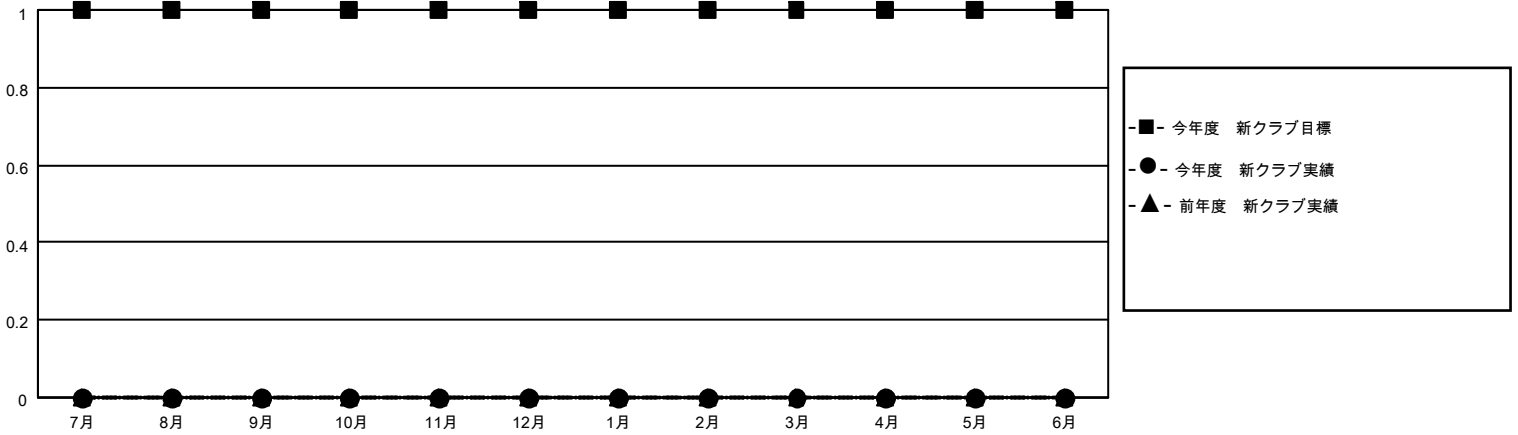

MONTHLY MEMBERSHIP PROGRESS REPORT

地域 JAPAN

District 336 A

Results as of: 6/30/2022

クラブ			
結果：2021-2022			
四半期	新クラブ目標	新クラブ	解散クラブ
7月/8月/9月	1	0	0
10月/11月/12月	0	0	0
1月/2月/3月	0	0	1
4月/5月/6月	0	0	2

名			
結果：2021-2022			
四半期	会員純増目標	会員増強実績	退会者(転籍を含む)実際
7月/8月/9月	100	110	134
10月/11月/12月	150	95	122
1月/2月/3月	100	91	116
4月/5月/6月	30	96	257

新クラブ目標及び実績累計