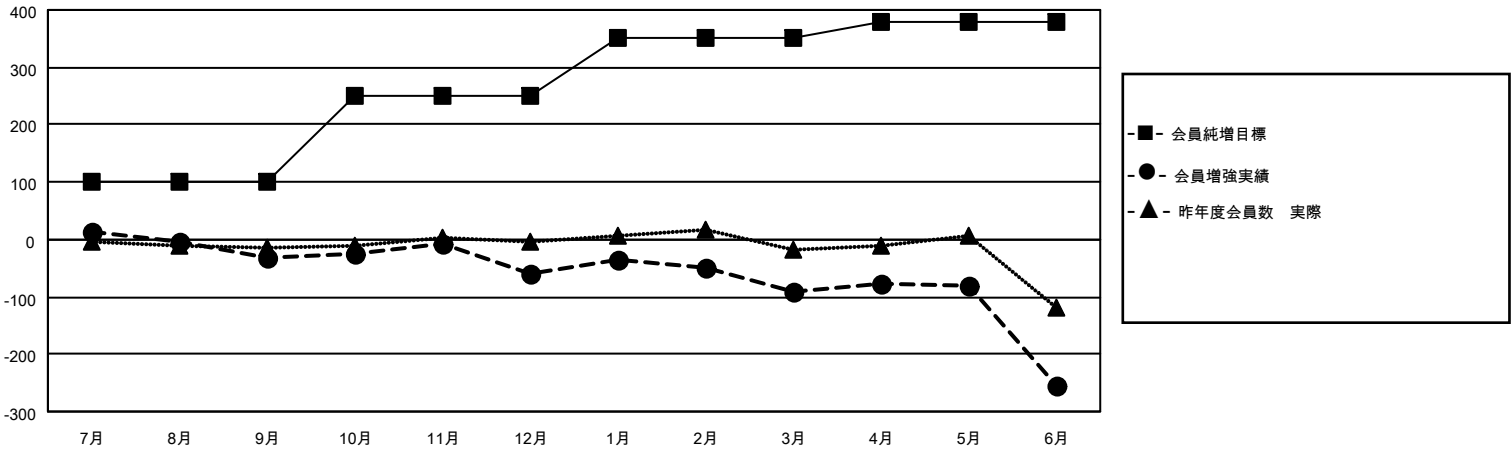

# MONTHLY MEMBERSHIP PROGRESS REPORT

地域 JAPAN

District 336 A

Results as of: 6/30/2022

クラブ			
結果：2021-2022			
四半期	新クラブ目標	新クラブ	解散クラブ
7月/8月/9月	1	0	0
10月/11月/12月	0	0	0
1月/2月/3月	0	0	1
4月/5月/6月	0	0	2

名			
結果：2021-2022			
四半期	会員純増目標	会員増強実績	退会者(転籍を含む)実際
7月/8月/9月	100	110	134
10月/11月/12月	150	95	122
1月/2月/3月	100	91	116
4月/5月/6月	30	96	257

新クラブ目標及び実績累計

会員目標及び実績累計

解散クラブ: 3

退会者

物故会員	59
クラブ解散	0
その他	570
合計	629

109 CLUBS OF 140 一名以上の新会  
員を登録

[会員累計データを見るには、ここをクリック](#)

男女別